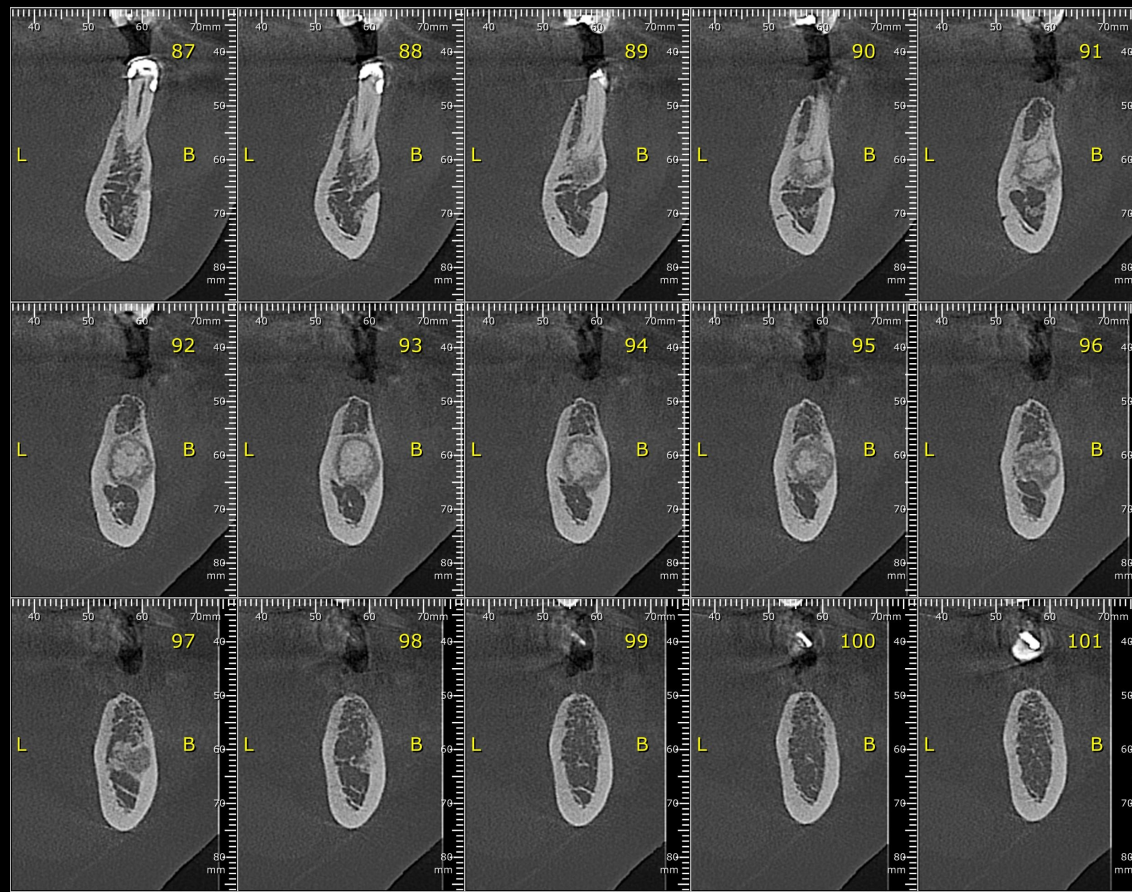

Instituto de Ciência e Tecnologia
São José dos Campos
UNESP

DISCIPLINA INTERUNIDADES

Prof. Luiz Manhães Jr.

Orthopantomographs

R

L

RECONSTRUÇÃO PANORÂMICA

CORTE AXIAL

CORTES TRANSVERSAIS (1:1)

CORTES TRANSVERSAIS (1:1)

CORTES TRANSVERSAIS (1:1)

CORTES TRANSVERSAIS (1:1)

CORTES TRANSVERSAIS (1:1)

CORTES AXIAIS

TOMOGRAFIA COMPUTADORIZADA CONE BEAM

CORTES SAGITAIS

TOMOGRAFIA COMPUTADORIZADA CONE BEAM

2

RECONSTRUÇÃO PANORÂMICA

CORTE AXIAL

CORTES SAGITAIS

CORTES TRANSVERSAIS (1:1)

CORTES AXIAIS

3