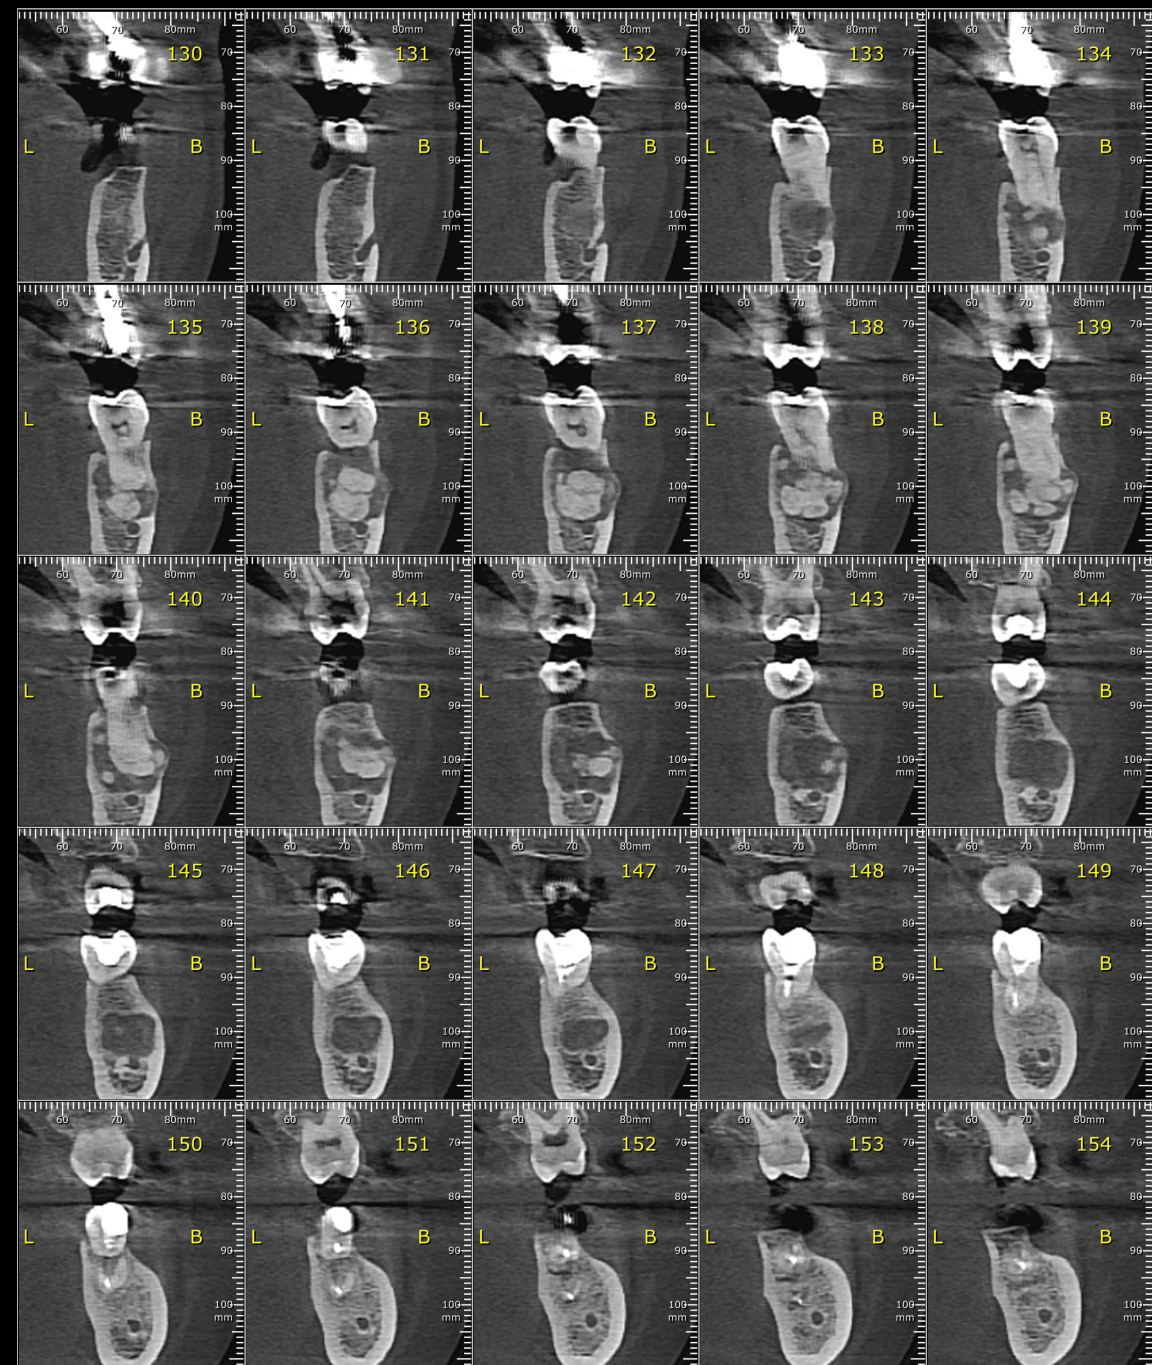

Instituto de Ciência e Tecnologia
São José dos Campos
UNESP

DISCIPLINA INTERUNIDADES

Prof. Luiz Manhães Jr.

Orthopantomographs

R

L

RECONSTRUÇÃO PANORÂMICA

CORTE AXIAL

CORTES TRANSVERSAIS (1:1)

CORTES TRANSVERSAIS (1:1)

CORTES TRANSVERSAIS (1:1)

CORTES TRANSVERSAIS (1:1)

CORTES TRANSVERSAIS (1:1)

CORTES AXIAIS

TOMOGRAFIA COMPUTADORIZADA CONE BEAM

CORTES SAGITAIS

TOMOGRAFIA COMPUTADORIZADA CONE BEAM

2

RECONSTRUÇÃO PANORÂMICA

CORTE AXIAL

CORTES SAGITAIS

CORTES TRANSVERSAIS (1:1)

CORTES AXIAIS

3