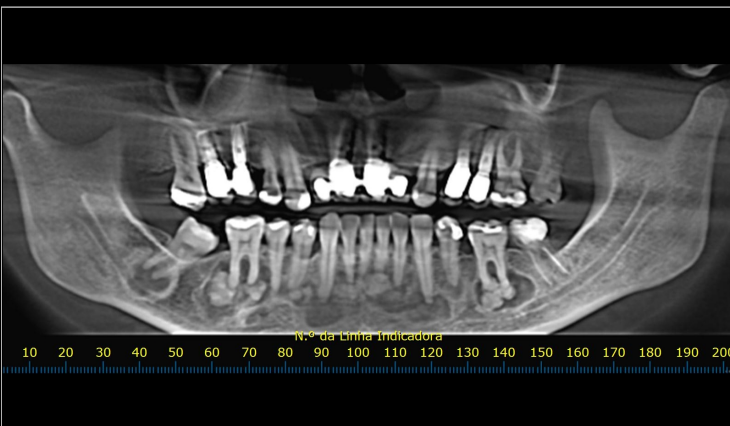

Instituto de Ciência e Tecnologia
São José dos Campos
UNESP

DISCIPLINA INTERUNIDADES

Prof. Luiz Manhães Jr.

Orthopantomographs

R

L

RECONSTRUÇÃO PANORÂMICA

CORTE AXIAL

CORTES TRANSVERSAIS (1:1)

CORTES TRANSVERSAIS (1:1)

CORTES TRANSVERSAIS (1:1)

CORTES TRANSVERSAIS (1:1)

CORTES TRANSVERSAIS (1:1)

CORTES AXIAIS

TOMOGRAFIA COMPUTADORIZADA CONE BEAM

CORTES SAGITAIS