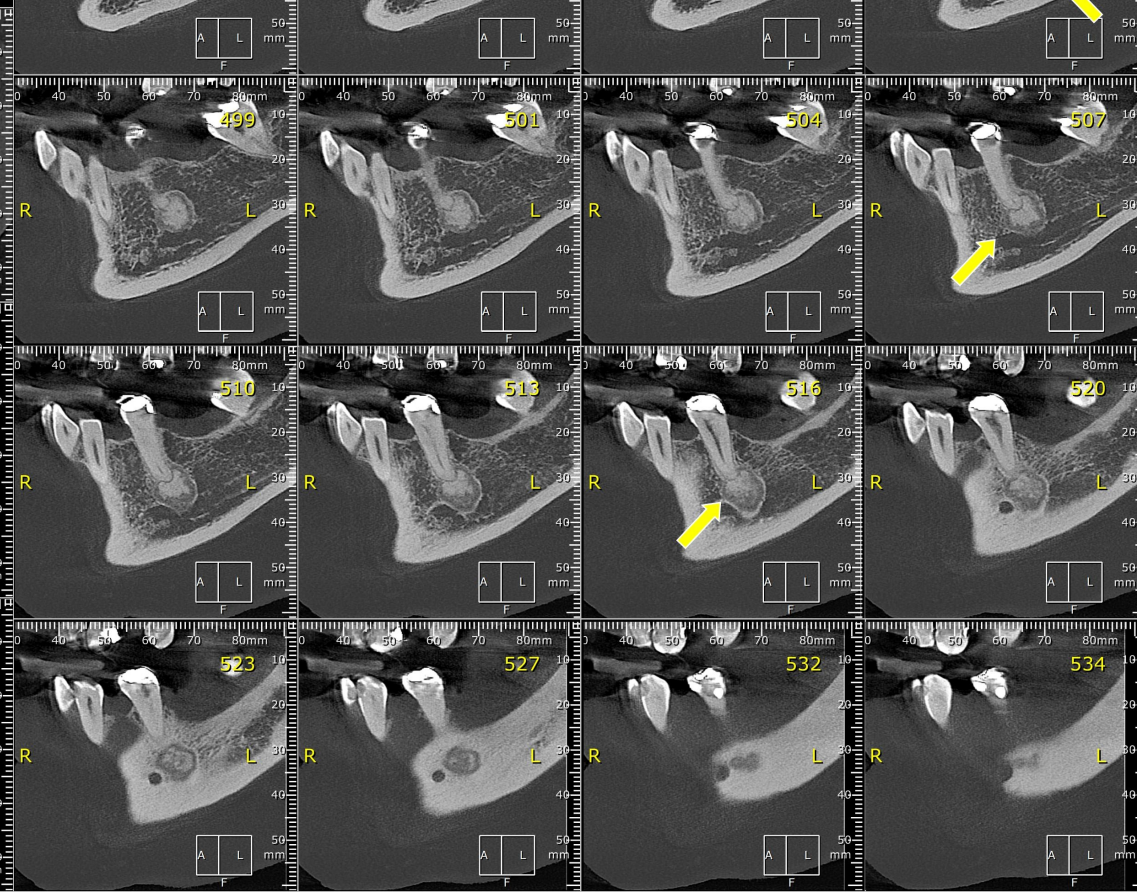

Instituto de Ciência e Tecnologia
São José dos Campos
UNESP

DISCIPLINA INTERUNIDADES

Prof. Luiz Manhães Jr.

Orthopantomographs

R

L

RECONSTRUÇÃO PANORÂMICA

CORTE AXIAL

CORTES TRANSVERSAIS (1:1)

CORTES TRANSVERSAIS (1:1)

CORTES TRANSVERSAIS (1:1)

CORTES TRANSVERSAIS (1:1)

CORTES TRANSVERSAIS (1:1)

CORTES AXIAIS

TOMOGRAFIA COMPUTADORIZADA CONE BEAM

CORTES SAGITAIS

TOMOGRAFIA COMPUTADORIZADA CONE BEAM

2

RECONSTRUÇÃO PANORÂMICA

CORTE AXIAL

CORTES SAGITAIS

CORTES TRANSVERSAIS (1:1)

CORTES AXIAIS

3