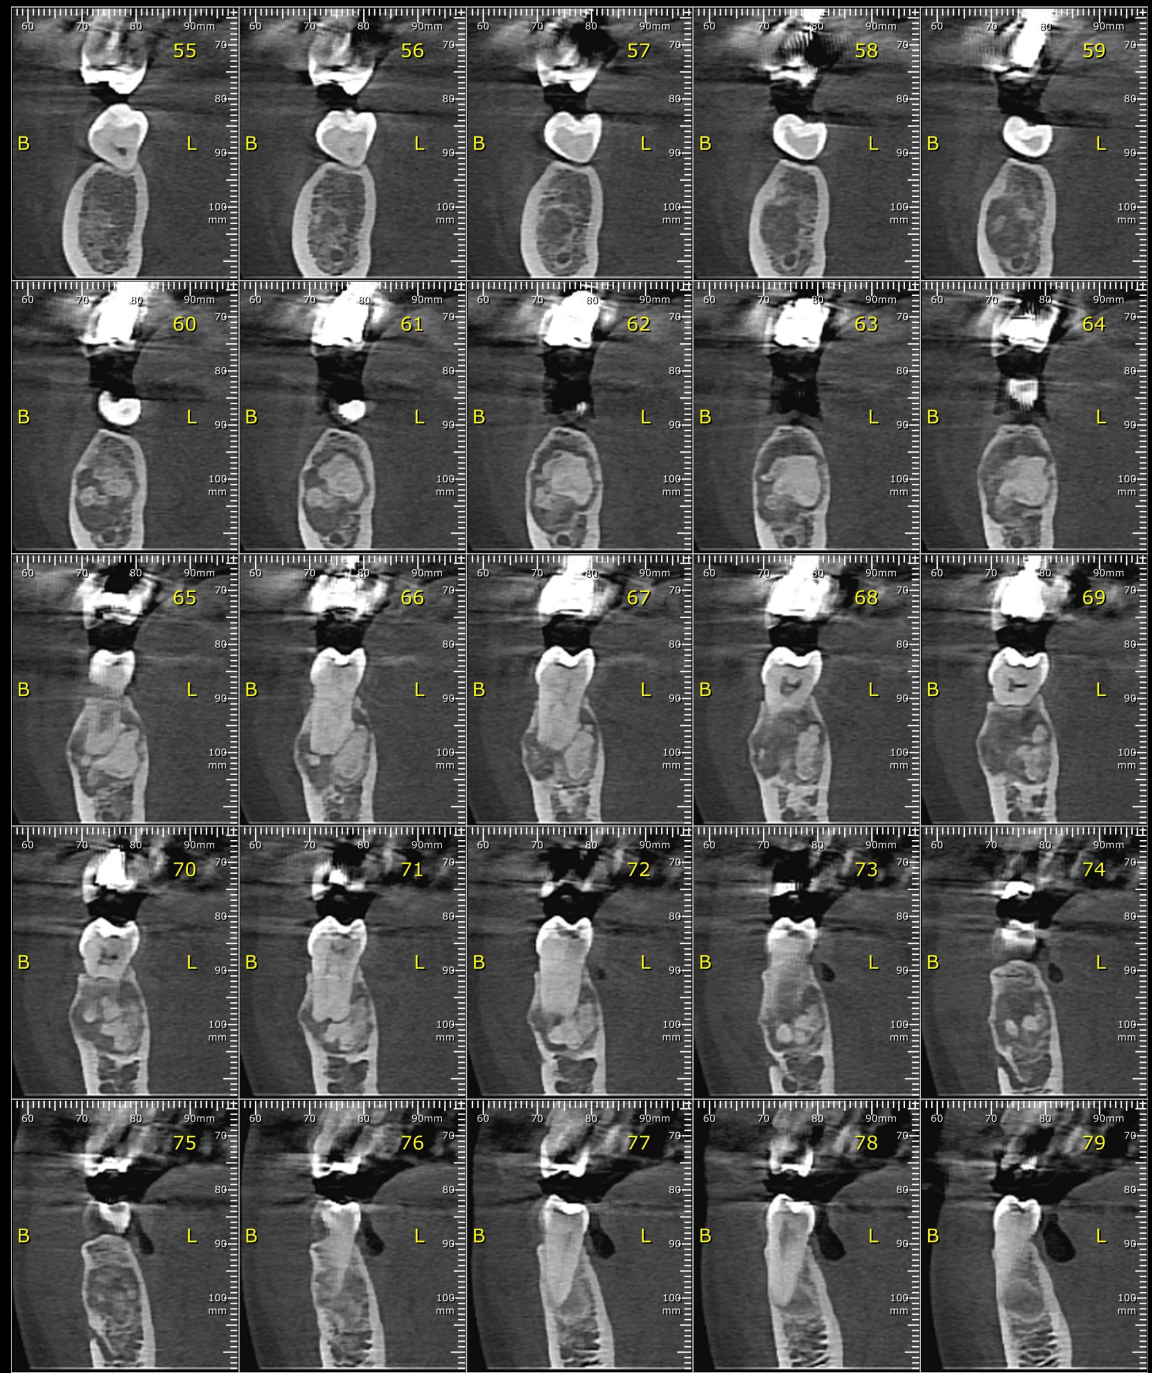

Instituto de Ciência e Tecnologia
São José dos Campos
UNESP

DISCIPLINA INTERUNIDADES

Prof. Luiz Manhães Jr.

Orthopantomographs

R

L

RECONSTRUÇÃO PANORÂMICA

CORTE AXIAL

CORTES TRANSVERSAIS (1:1)

CORTES TRANSVERSAIS (1:1)

CORTES TRANSVERSAIS (1:1)

CORTES TRANSVERSAIS (1:1)

CORTES TRANSVERSAIS (1:1)

CORTES AXIAIS

TOMOGRAFIA COMPUTADORIZADA CONE BEAM

CORTES SAGITAIS

TOMOGRAFIA COMPUTADORIZADA CONE BEAM

2

RECONSTRUÇÃO PANORÂMICA

CORTE AXIAL

CORTES SAGITAIS

CORTES TRANSVERSAIS (1:1)

CORTES AXIAIS

3