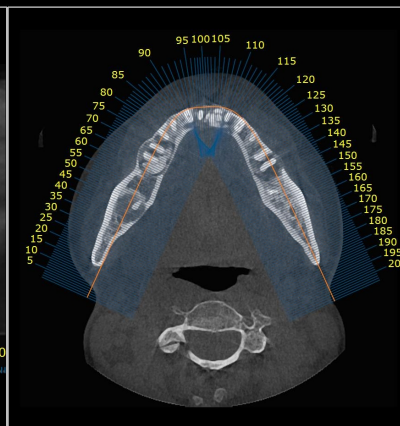

Instituto de Ciência e Tecnologia
São José dos Campos
UNESP

DISCIPLINA INTERUNIDADES

Prof. Luiz Manhães Jr.

Orthopantomographs

R

L

RECONSTRUÇÃO PANORÂMICA

CORTE AXIAL

CORTES TRANSVERSAIS (1:1)

CORTES TRANSVERSAIS (1:1)

CORTES TRANSVERSAIS (1:1)

CORTES TRANSVERSAIS (1:1)

CORTES TRANSVERSAIS (1:1)

CORTES AXIAIS

TOMOGRAFIA COMPUTADORIZADA CONE BEAM

CORTES SAGITAIS

TOMOGRAFIA COMPUTADORIZADA CONE BEAM

2

RECONSTRUÇÃO PANORÂMICA

CORTE AXIAL

CORTES SAGITAIS

CORTES TRANSVERSAIS (1:1)

CORTES AXIAIS

3