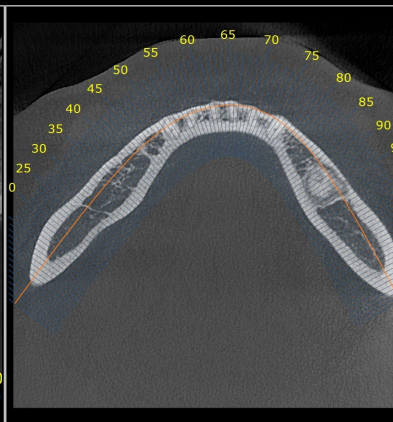

Instituto de Ciência e Tecnologia
São José dos Campos
UNESP

DISCIPLINA INTERUNIDADES

Prof. Luiz Manhães Jr.

Orthopantomographs

R

L

RECONSTRUÇÃO PANORÂMICA

CORTE AXIAL

CORTES TRANSVERSAIS (1:1)

CORTES TRANSVERSAIS (1:1)

CORTES TRANSVERSAIS (1:1)

CORTES TRANSVERSAIS (1:1)

CORTES TRANSVERSAIS (1:1)

CORTES AXIAIS

TOMOGRAFIA COMPUTADORIZADA CONE BEAM

CORTES SAGITAIS

TOMOGRAFIA COMPUTADORIZADA CONE BEAM

2

RECONSTRUÇÃO PANORÂMICA

CORTE AXIAL

CORTES SAGITAIS

CORTES TRANSVERSAIS (1:1)

CORTES AXIAIS

3