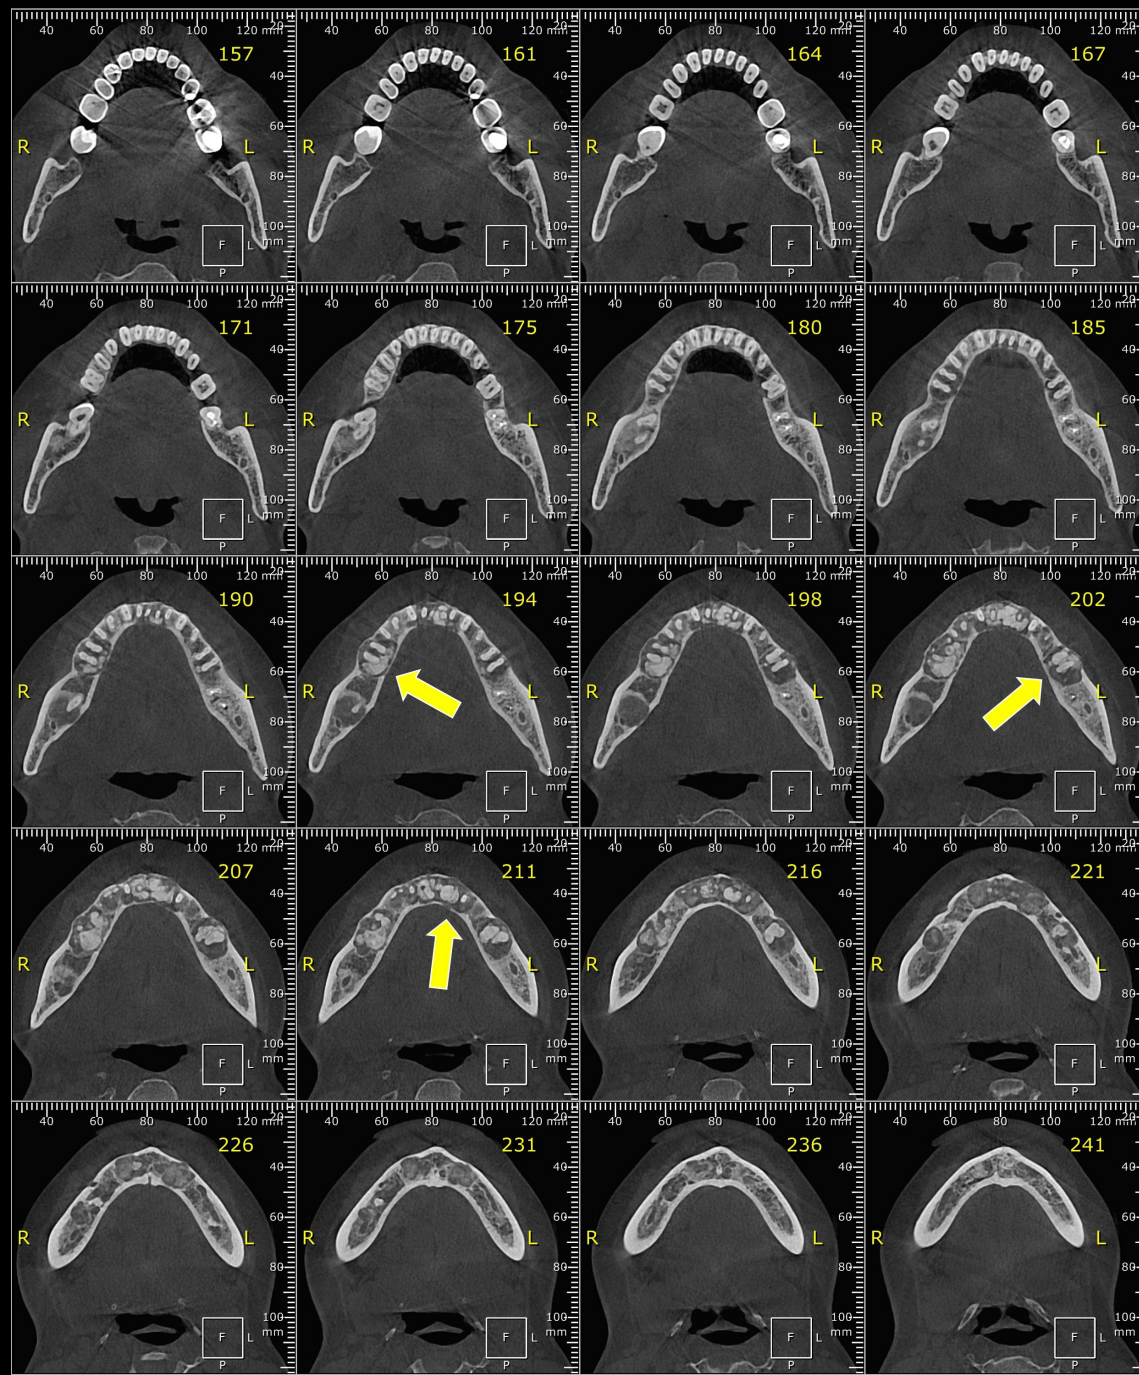

Instituto de Ciência e Tecnologia
São José dos Campos
UNESP

DISCIPLINA INTERUNIDADES

Prof. Luiz Manhães Jr.

Orthopantomographs

R

L

RECONSTRUÇÃO PANORÂMICA

CORTE AXIAL

CORTES TRANSVERSAIS (1:1)

CORTES TRANSVERSAIS (1:1)

CORTES TRANSVERSAIS (1:1)

CORTES TRANSVERSAIS (1:1)

CORTES TRANSVERSAIS (1:1)

CORTES AXIAIS

TOMOGRAFIA COMPUTADORIZADA CONE BEAM

CORTES SAGITAIS

TOMOGRAFIA COMPUTADORIZADA CONE BEAM

2

RECONSTRUÇÃO PANORÂMICA

CORTE AXIAL

CORTES SAGITAIS

CORTES TRANSVERSAIS (1:1)

CORTES AXIAIS

3