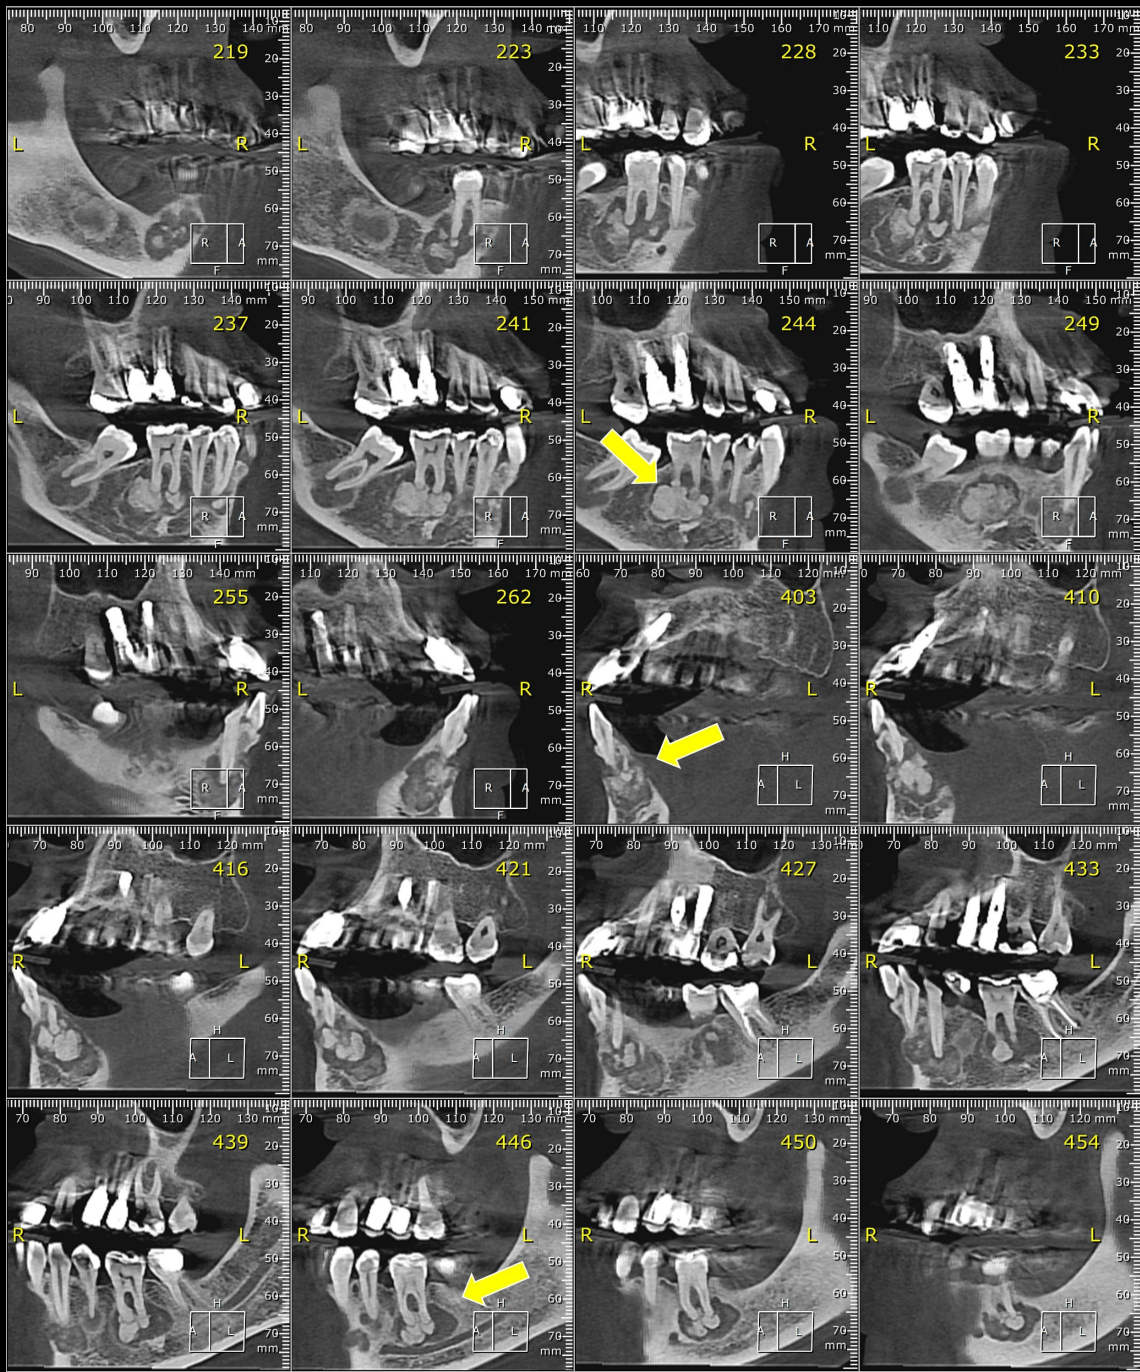

Instituto de Ciência e Tecnologia
São José dos Campos
UNESP

DISCIPLINA INTERUNIDADES

Prof. Luiz Manhães Jr.

Orthopantomographs

R

L

RECONSTRUÇÃO PANORÂMICA

CORTE AXIAL

CORTES TRANSVERSAIS (1:1)

CORTES TRANSVERSAIS (1:1)

CORTES TRANSVERSAIS (1:1)

CORTES TRANSVERSAIS (1:1)

CORTES TRANSVERSAIS (1:1)

CORTES AXIAIS

TOMOGRAFIA COMPUTADORIZADA CONE BEAM

CORTES SAGITAIS

TOMOGRAFIA COMPUTADORIZADA CONE BEAM

2

RECONSTRUÇÃO PANORÂMICA

CORTE AXIAL

CORTES SAGITAIS

CORTES TRANSVERSAIS (1:1)

CORTES AXIAIS

3