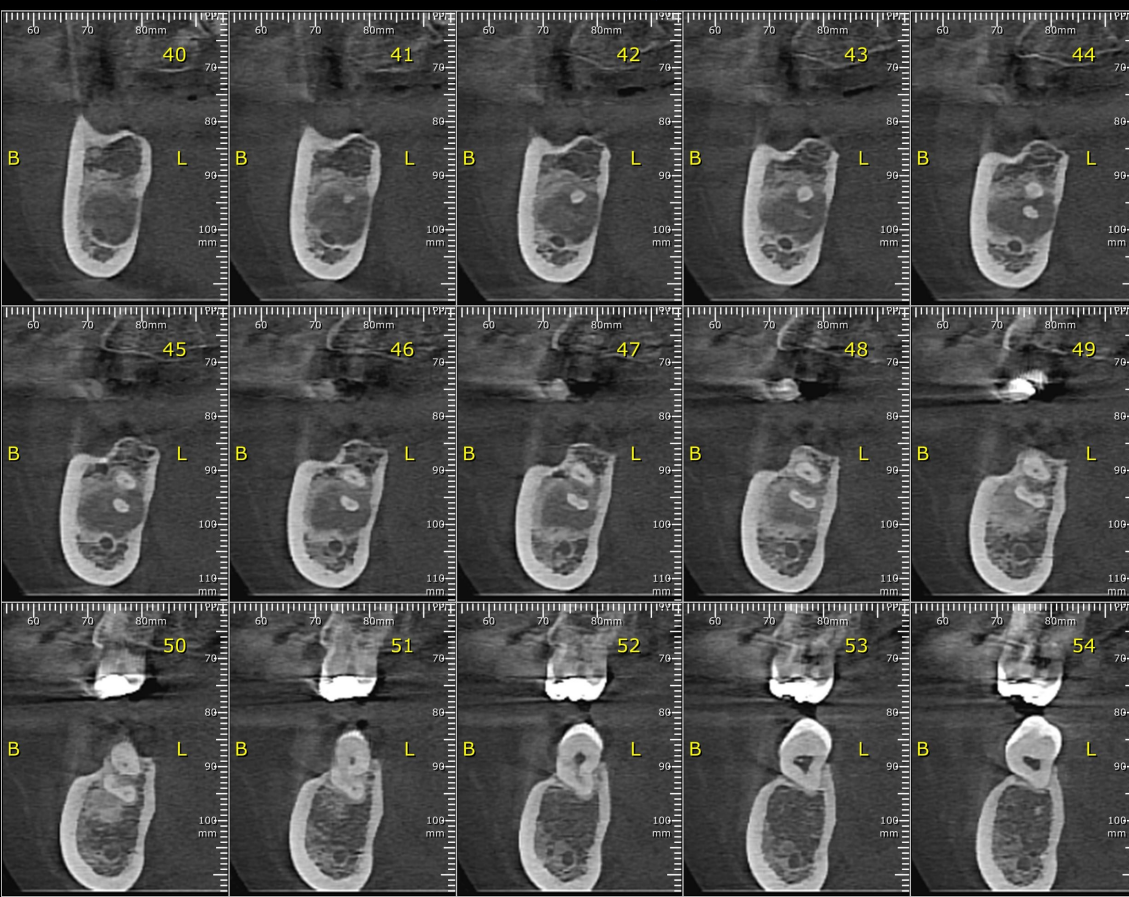

Instituto de Ciência e Tecnologia
São José dos Campos
UNESP

DISCIPLINA INTERUNIDADES

Prof. Luiz Manhães Jr.

Orthopantomographs

R

L

RECONSTRUÇÃO PANORÂMICA

CORTE AXIAL

CORTES TRANSVERSAIS (1:1)

CORTES TRANSVERSAIS (1:1)

CORTES TRANSVERSAIS (1:1)

CORTES TRANSVERSAIS (1:1)

CORTES TRANSVERSAIS (1:1)

CORTES AXIAIS

TOMOGRAFIA COMPUTADORIZADA CONE BEAM

CORTES SAGITAIS

TOMOGRAFIA COMPUTADORIZADA CONE BEAM

2

RECONSTRUÇÃO PANORÂMICA

CORTE AXIAL

CORTES SAGITAIS

CORTES TRANSVERSAIS (1:1)

CORTES AXIAIS

3